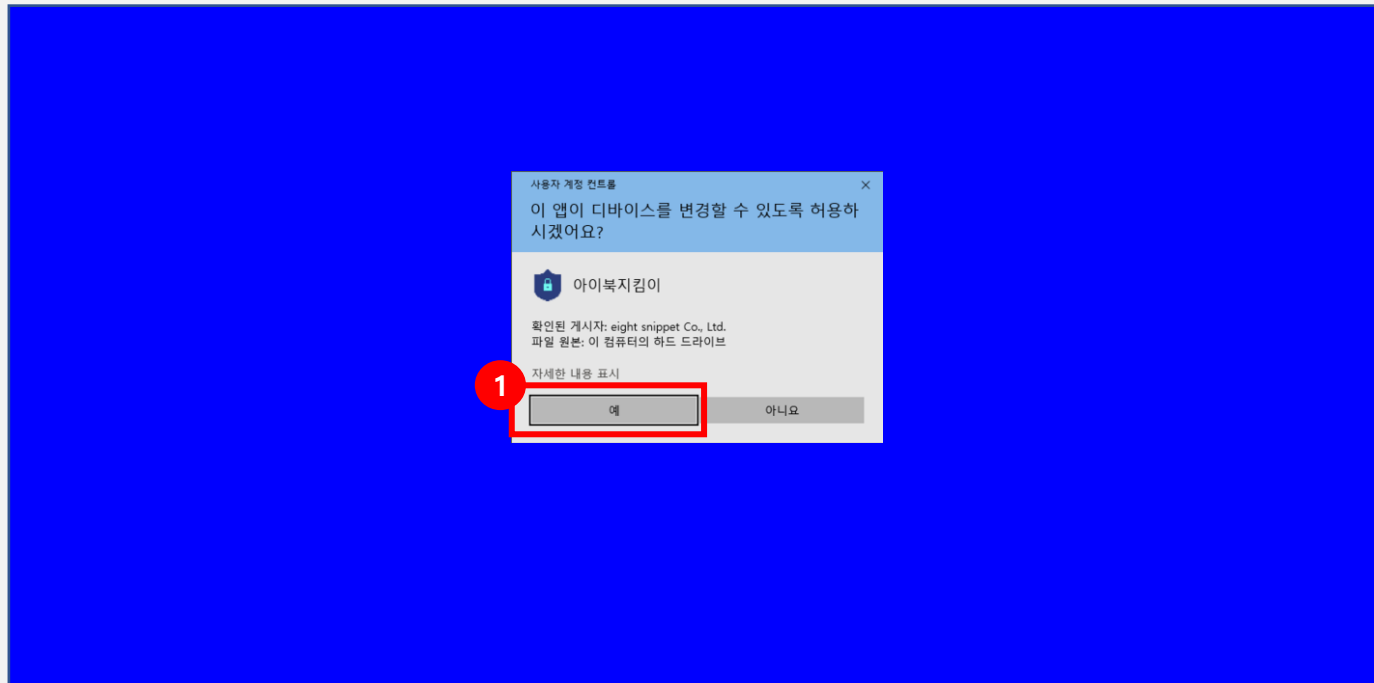

3. 아이북지킴이 실행 화면

화면 Layout

* 화면 설명

아이북지킴이 실행 화면

* 실행 절차

- ① 예 버튼 클릭