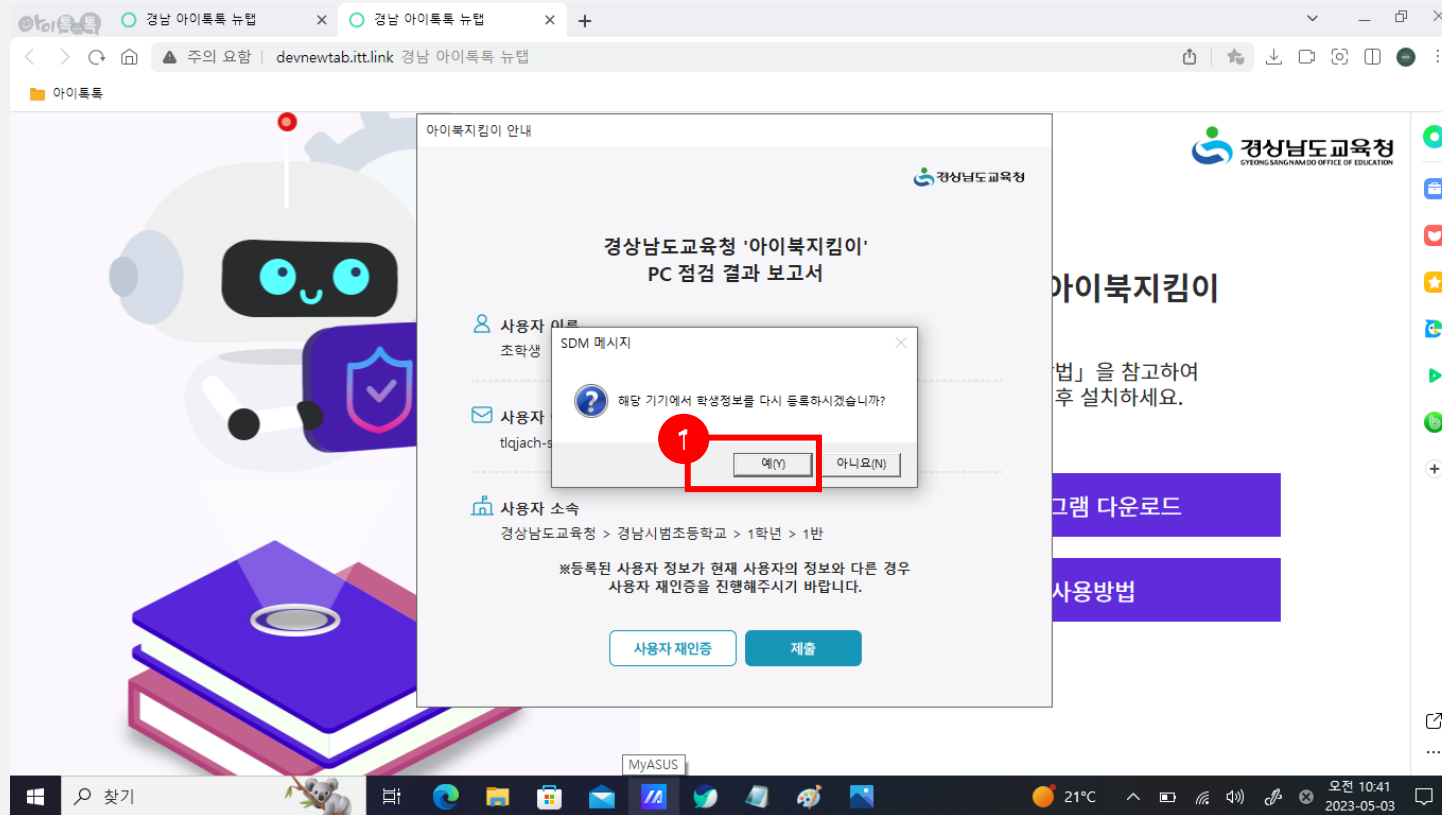

5. 사용자 재인증 화면

화면 Layout

* 화면 설명

사용자 재인증 화면

* 실행 절차

① 예 버튼 클릭