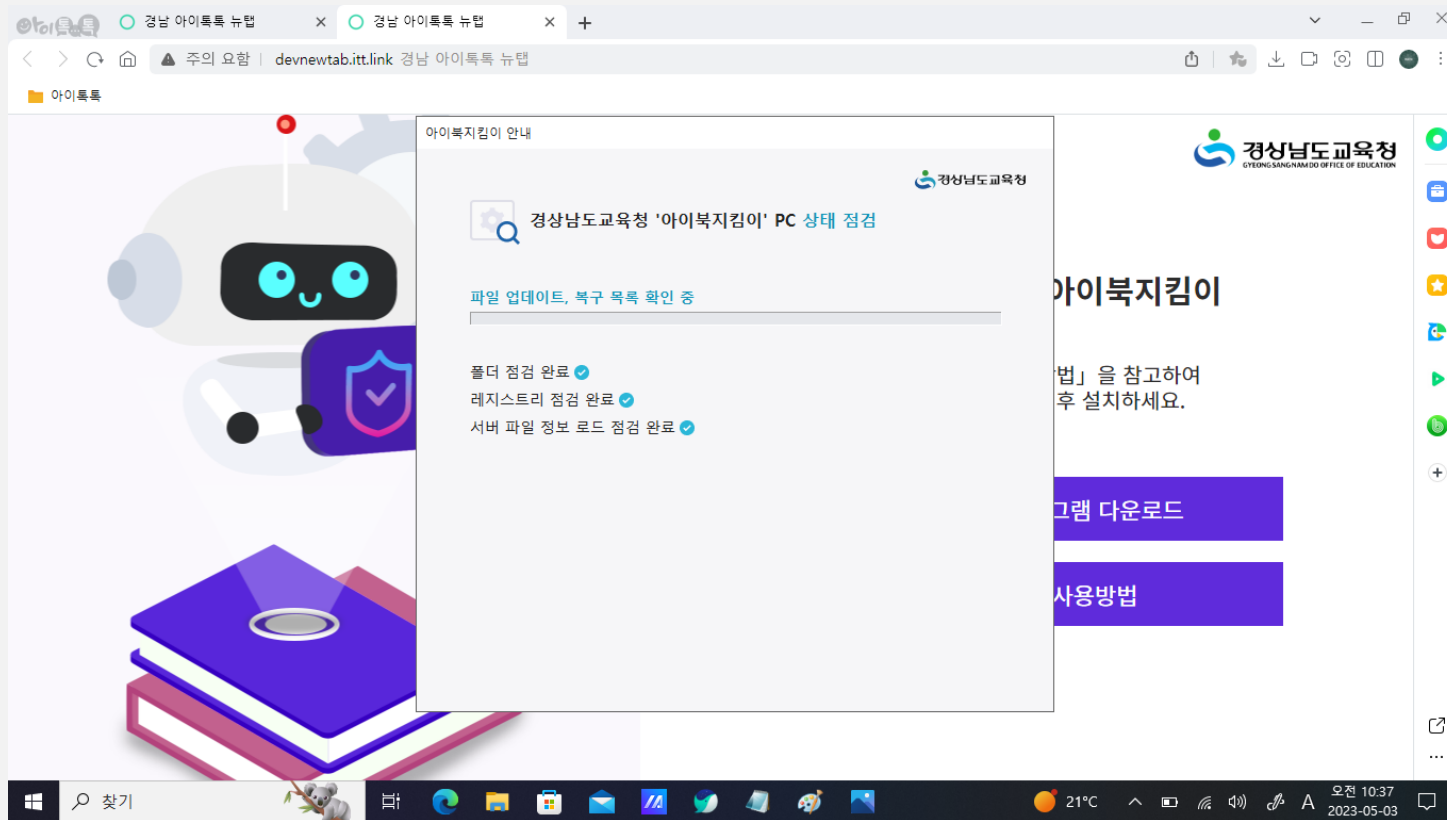

3. 프로그램 실행 화면

화면 Layout

* 화면 설명

아이복지킴이 실행 화면

* 실행 절차

- ① 자동 실행