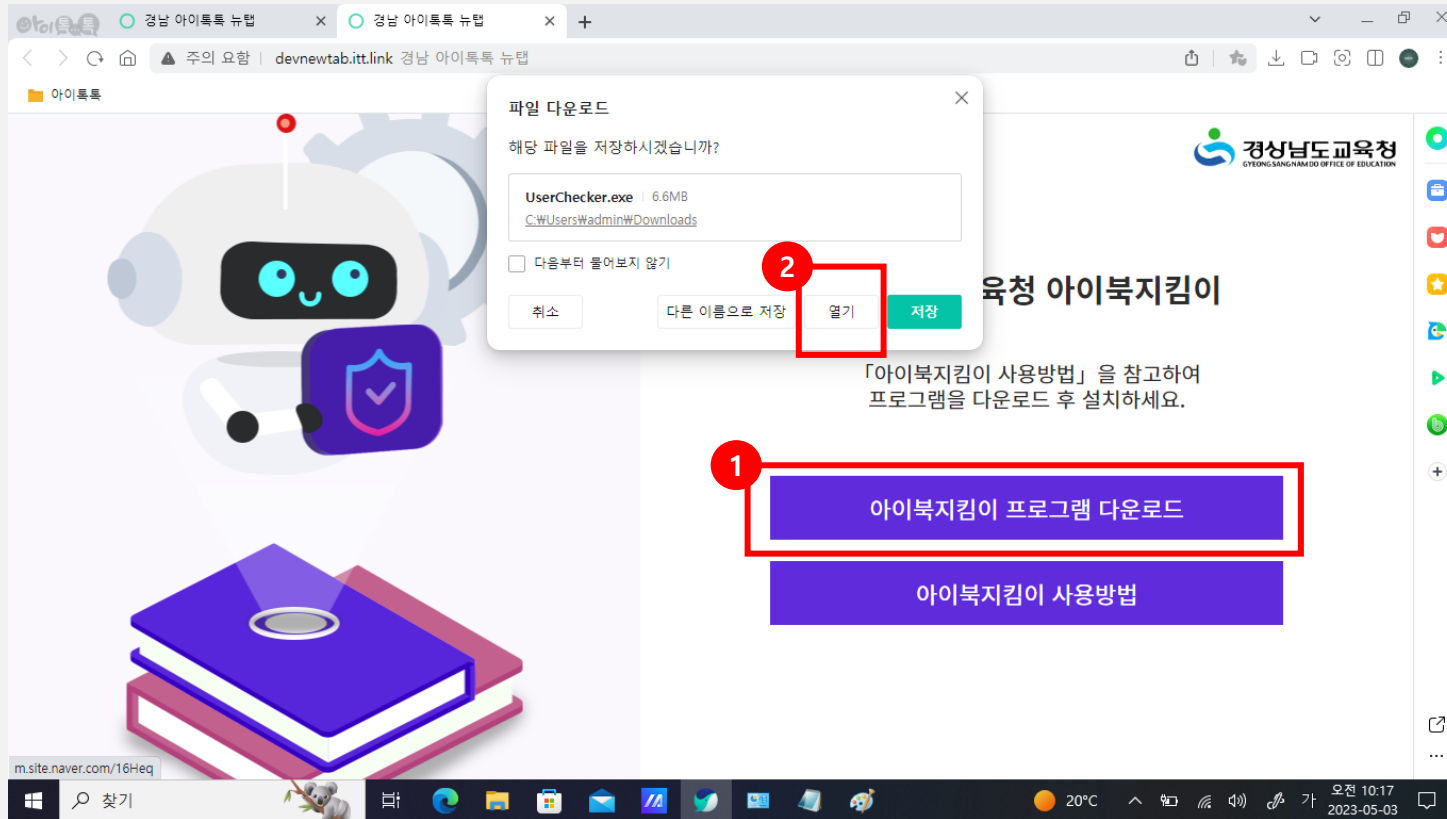

2. 아이복지킴이 프로그램 다운로드 화면

화면 Layout

* 화면 설명

프로그램 다운로드 화면

* 실행 절차

- ① 아이복지킴이 프로그램 다운로드 버튼 클릭
- ② 열기 클릭