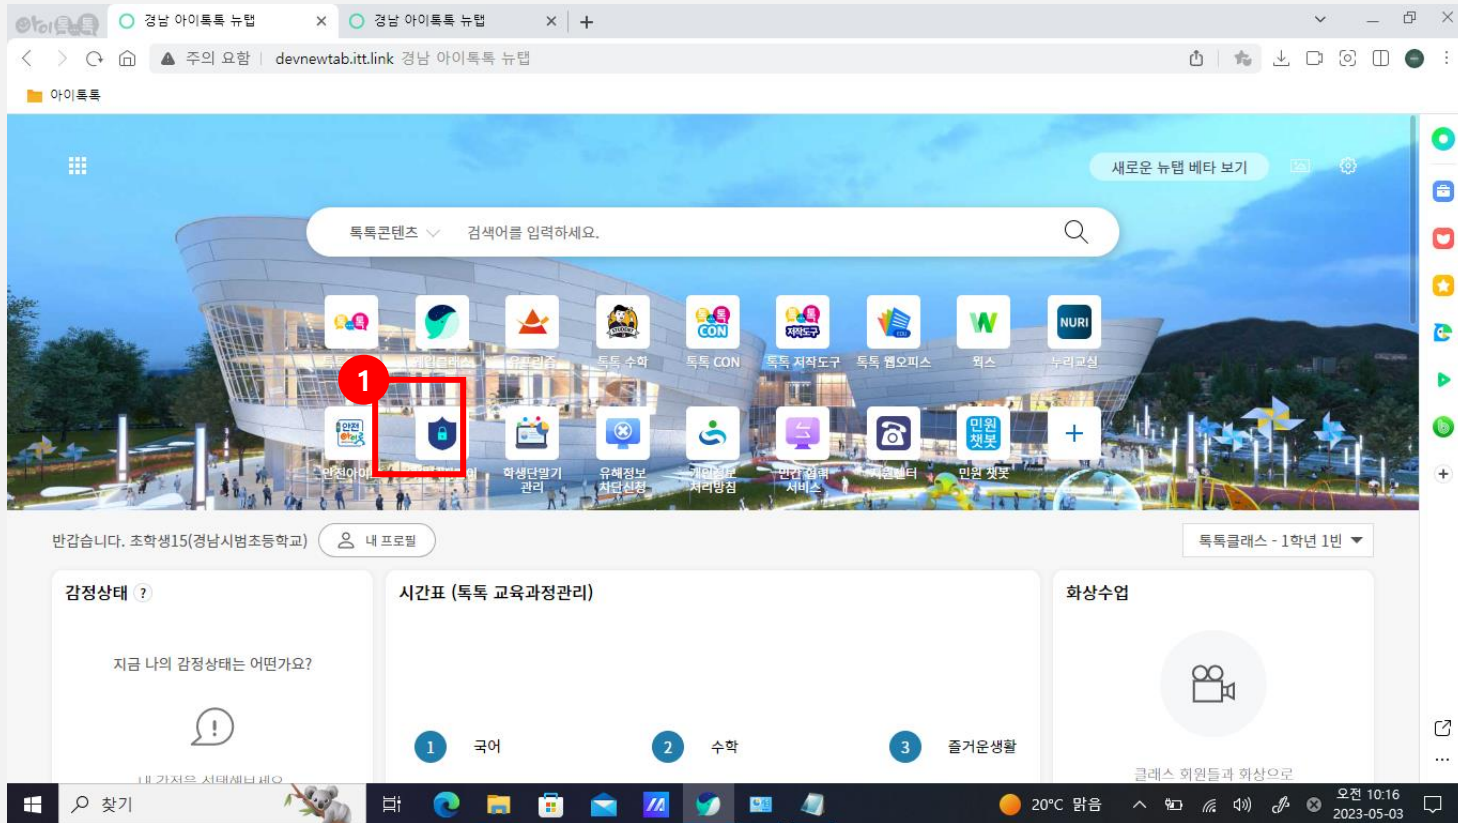

1. 뉴탭

화면 Layout

* 화면 설명

크롬북 바탕화면

* 실행 절차

- ① 아이북지킴이 아이콘 클릭