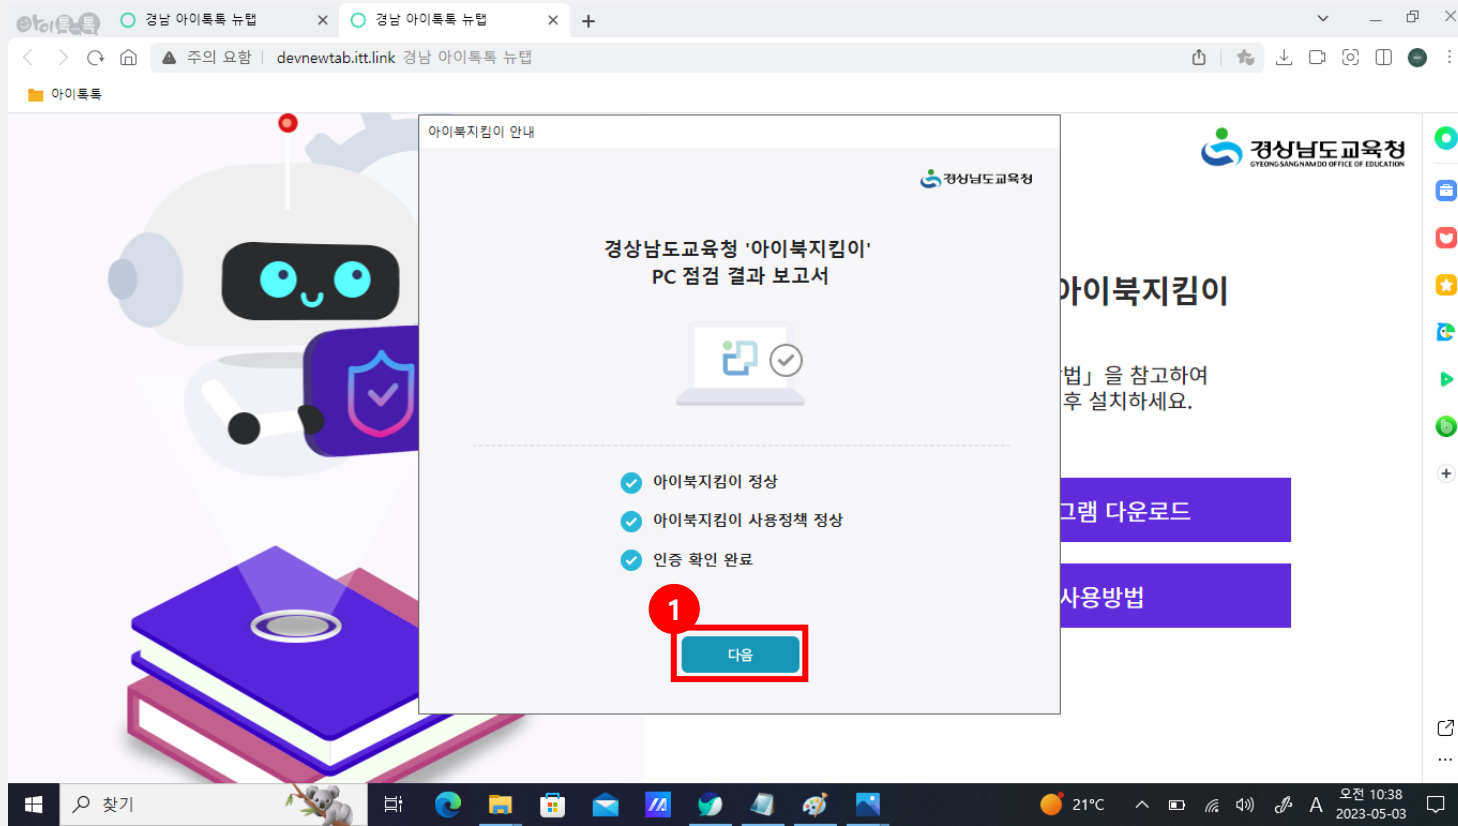

3. 프로그램 실행 화면

화면 Layout

* 화면 설명

아이복지킴이 결과 보고서 화면

* 실행 절차

① 다음 버튼 클릭