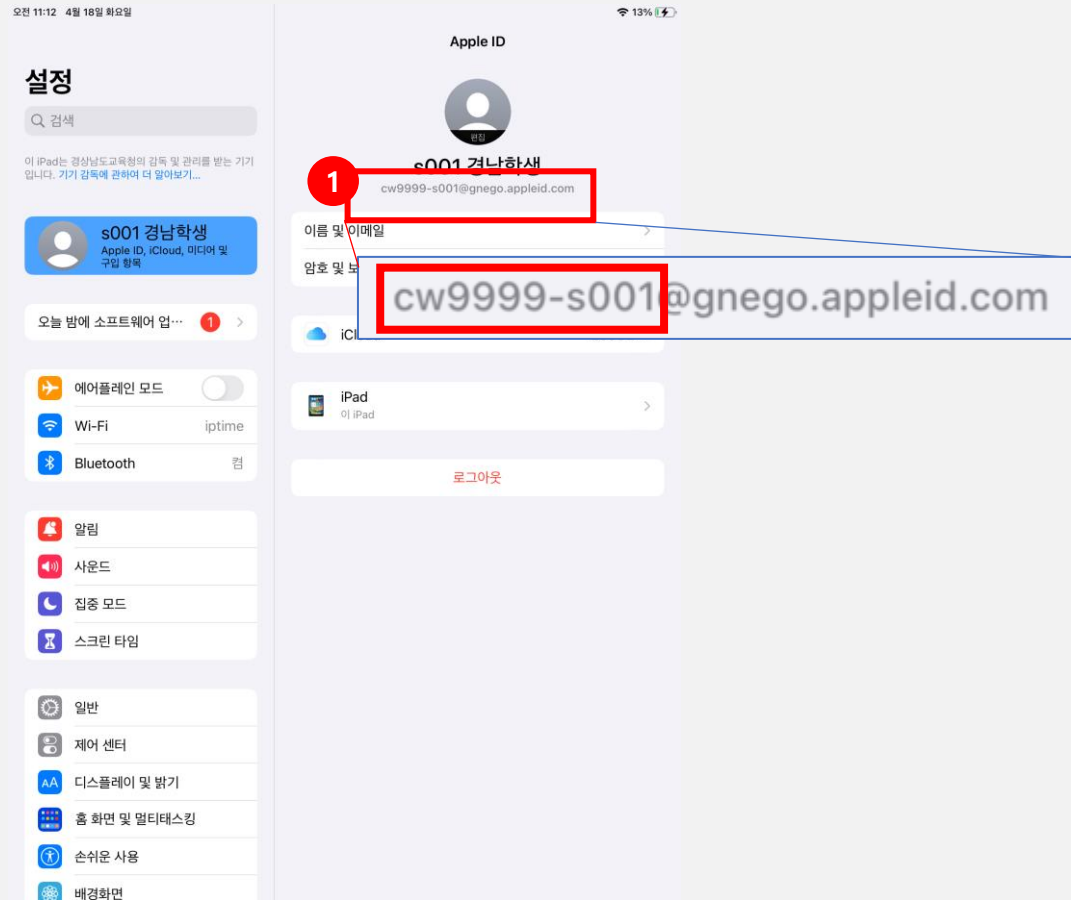

아이복지킴이 iOS 계정 확인 방법

1. iOS 바탕화면

화면 Layout

* 화면 설명

iOS 바탕화면

* 실행 절차

- ① 메뉴 버튼 클릭

2. 설정 화면

화면 Layout

* 화면 설명
설정 화면

* 실행 절차
① 계정 정보 클릭

3. 계정 화면

화면 Layout

* 화면 설명

메뉴 화면

* 실행 절차