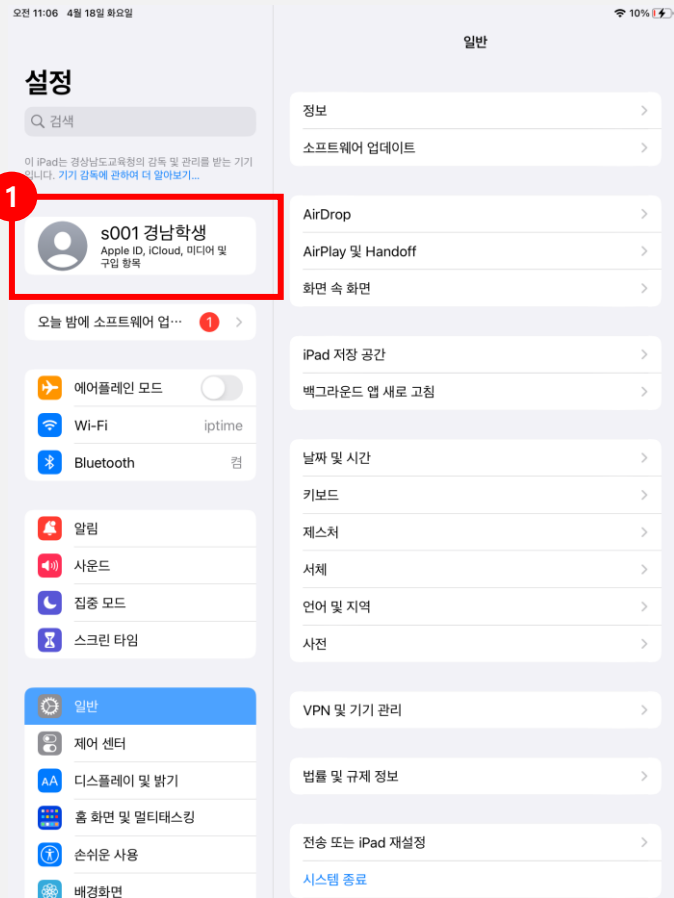

아이복지킴이 iOS 계정 확인 방법

1. iOS 바탕화면

화면 Layout

* 화면 설명

iOS 바탕화면

* 실행 절차

- ① 메뉴 버튼 클릭

2. 설정 화면

화면 Layout

* 화면 설명
설정 화면

* 실행 절차
① 계정 정보 클릭

3. 계정 화면

화면 Layout

* 화면 설명

메뉴 화면

* 실행 절차