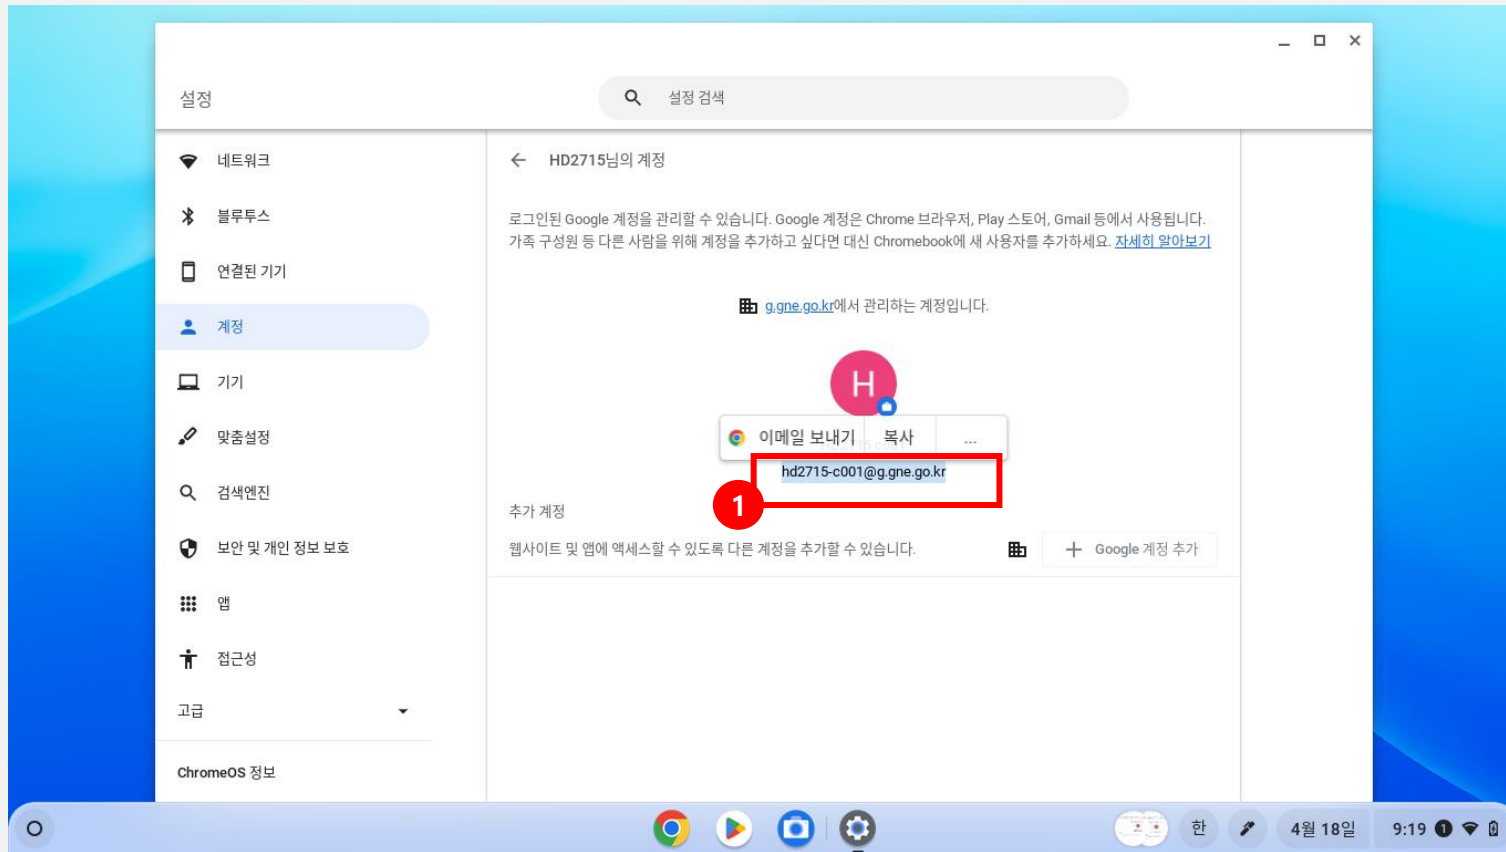

아이복지킴이 크롬북 계정 확인 및 복사 방법

1. 크롬북 바탕화면

화면 Layout

* 화면 설명

크롬북 바탕화면

* 실행 절차

- ① 메뉴 버튼 클릭

2. 메뉴 화면

화면 Layout

* 화면 설명

메뉴 화면

* 실행 절차

- ① 설정 버튼 클릭

3. 계정 화면

화면 Layout

* 화면 설명